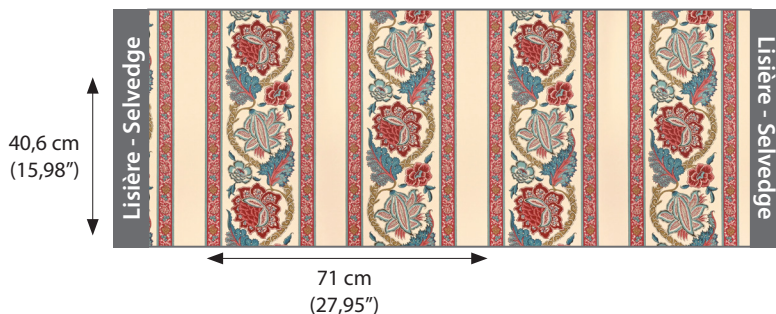

30437 - GONDELOUR

COL. 15

Nb. de coloris - Nb. of colors :	3
Laize - Width :	150 cm (59")
Poids - Weight :	270 g/ml
Composition :	100% CO
Raccord vertical - Vertical repeat :	40,6 cm (16") <i>sauté - half drop</i>
Raccord horizontal - Horizontal repeat :	71 cm (27,95")
Martindale :	30 000
Pays d'origine - Country of origin :	Italie - Italy
Conditionnement - Conditioning :	Roulé toute laize - Rolled full width
Collection :	Héritage